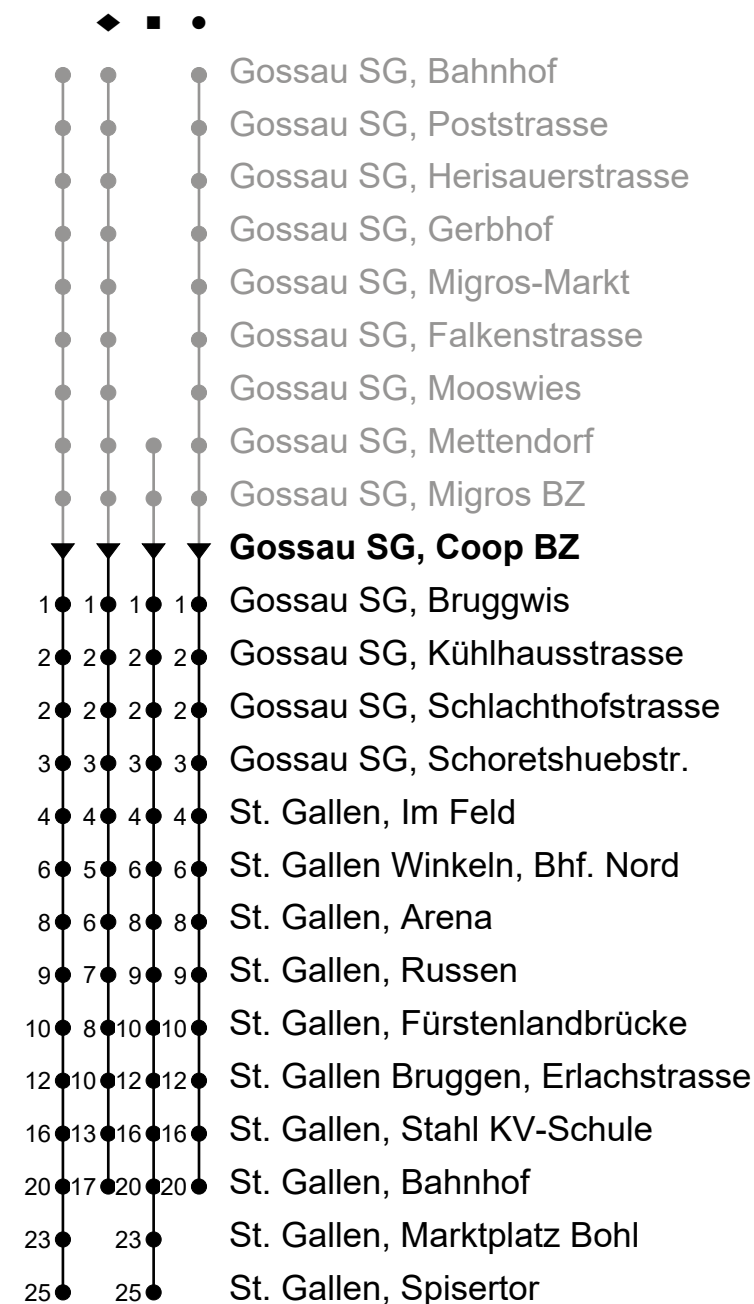

Gossau SG, Coop BZ

Gültig von 10.12.2023 bis 14.12.2024

Richtung St. Gallen Bahnhof - Spisertor

🕒	Montag - Freitag sowie 2. Jan., ohne 1. Nov.	Samstag	Sonntag und allg. Feiertage sowie 1. Nov.
3	44 _A		
4			
5	07 ^a 18 28 38 48	08 ^a	
6	08 18 28 38 48	28	
7	08 18 28 38 48	18 ^a 28 38 48	27 ^d
8	08 18 28 38 48	08 18 28 38 48	27 ^d
9	08 18 28 38 48	08 18 28 38 48	27 ^d
10	08 18 28 38 48	08 18 28 38 48	27 ^d
11	08 18 28 38 48	08 18 28 38 48	27 ^d
12	08 18 28 38 48	08 18 28 38 48	27 ^d
13	08 18 28 38 48	08 18 28 38 48	27 ^d
14	08 18 28 38 48	08 18 28 38 48	27 ^d
15	08 18 28 38 48	08 18 28 38 48	27 ^d
16	08 18 28 38 48	08 18 28 38 48	27 ^d
17	08 18 28 38 48	08 18 28	27 ^d
18	08 18 28 38 48	27 ^d	27 ^d
19	08 18 28 38 48	27 ^d	27 ^d
20	08 ^b • 08 ^d 18 ^d 27 ^b ♦ 28 ^d 38 ^d 48 ^d	27 ^d	
21	08 ^d 27 ^d	27 ^d	
22	27 ^d	27 ^d	
23		27 ^d	

ungefähre Reisezeit in Minuten

A Fährt bis St. Gallen, Heiligkreuzstrasse;
Frühkurs: verkehrt 4.05 Uhr ab Marktplatz
Bohl als Rundkurs via Neudorf/R'str. -
Heiligkreuzstrasse - Marktplatz Bohl bis
Gossau Bhf, (verkehrt nicht via Spisertor)

ungefähre Reisezeit in Minuten

A Frühkurs 4.16 Uhr ab Heiligkreuzstrasse

b Montag - Mittwoch / Freitag sowie 28. Mrz.

d nur Donnerstag, ohne 28. Mrz.

Je nach Verkehrsaufkommen oder Witterung können Abweichungen vorkommen.

Echtzeit - Fahrplan