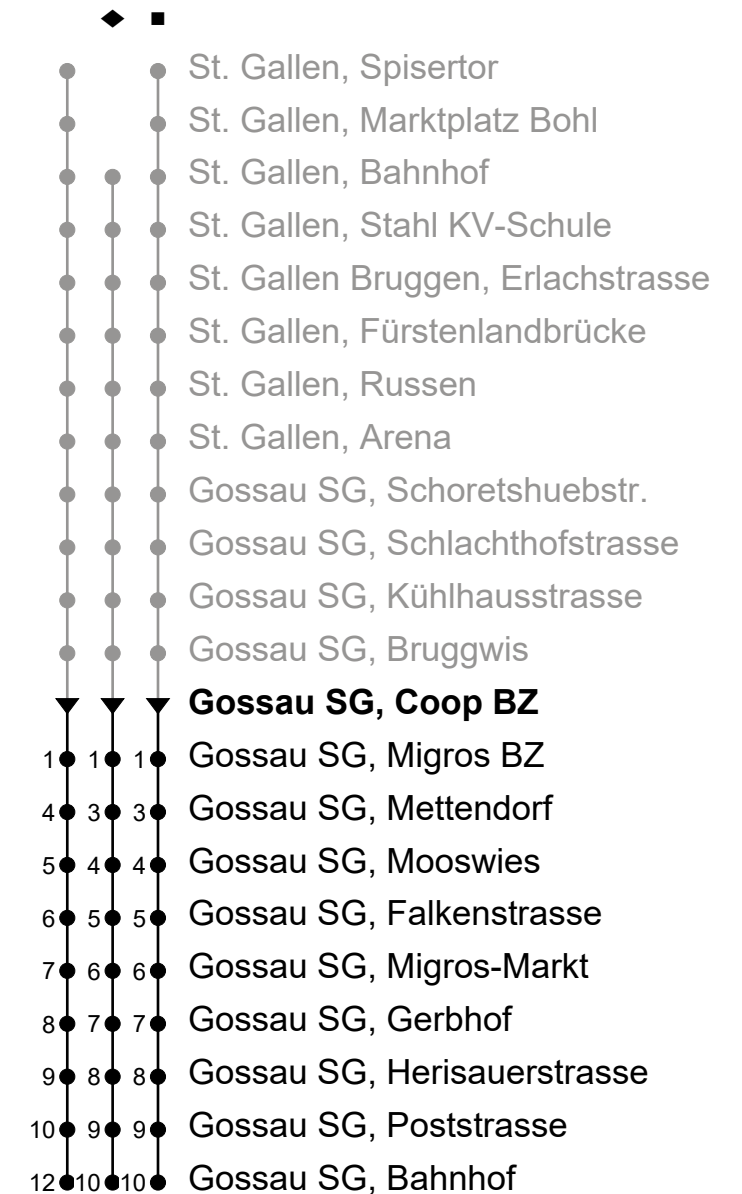

ungefähre Reisezeit in Minuten

A Fährt bis St. Gallen, Heiligkreuzstrasse;
Frühkurs: verkehrt 4.05 Uhr ab Marktplatz
Bohl als Rundkurs via Neudorf/R'str. -
Heiligkreuzstrasse - Marktplatz Bohl bis
Gossau Bhf, (verkehrt nicht via Spisertor)

Echtzeit - Fahrplan

071 385 66 20

info@regiobus.ch
www.regiobus.ch

Regiobus AG
Tannenstrasse 5
9200 Gossau SG 2

Gossau SG, Coop BZ

Richtung Gossau Bahnhof

Gültig von 10.12.2023 bis 14.12.2024

🕒	Montag - Freitag sowie 2. Jan., ohne 1. Nov.	Samstag	Sonntag und allg. Feiertage sowie 1. Nov.
4	45 ^A		
5	54	58	
6	08 18 28 38 48		
7	08 18 28 38 48	48	30 [♦]
8	08 18 28 38 48	08 18 28 38 48	30 [♦]
9	08 18 28 38 48	08 18 28 38 48	30 [♦]
10	08 18 28 38 48	08 18 28 38 48	30 [♦]
11	08 18 28 38 48	08 18 28 38 48	30 [♦]
12	08 18 28 38 48	08 18 28 38 48	30 [♦]
13	08 18 28 38 48	08 18 28 38 48	30 [♦]
14	08 18 28 38 48	08 18 28 38 48	30 [♦]
15	08 18 28 38 48	08 18 28 38 48	30 [♦]
16	08 18 28 38 48	08 18 28 38 48	30 [♦]
17	08 18 28 38 48	08 18 28 38 48	30 [♦]
18	08 18 28 38 48	08 18 30 [♦]	30 [♦]
19	08 18 28 38 48	30 [♦]	30 [♦]
20	08 18 28 38 48 ^d	30 [♦]	
21	08 ^d 18 ^d 28 ^d 30 ^{b ♦} 38 ^d 48 ^d	30 [♦]	
22	00 ^d 30 [♦]	30 [♦]	
23	30 [♦]	30 [♦]	
0	30 [♦]	30 [♦]	

ungefähre Reisezeit in Minuten

A Frühkurs 4.16 Uhr ab Heiligkreuzstrasse

b Montag - Mittwoch / Freitag sowie 28. Mrz.

d nur Donnerstag, ohne 28. Mrz.

Je nach Verkehrsaufkommen oder Witterung können Abweichungen vorkommen.